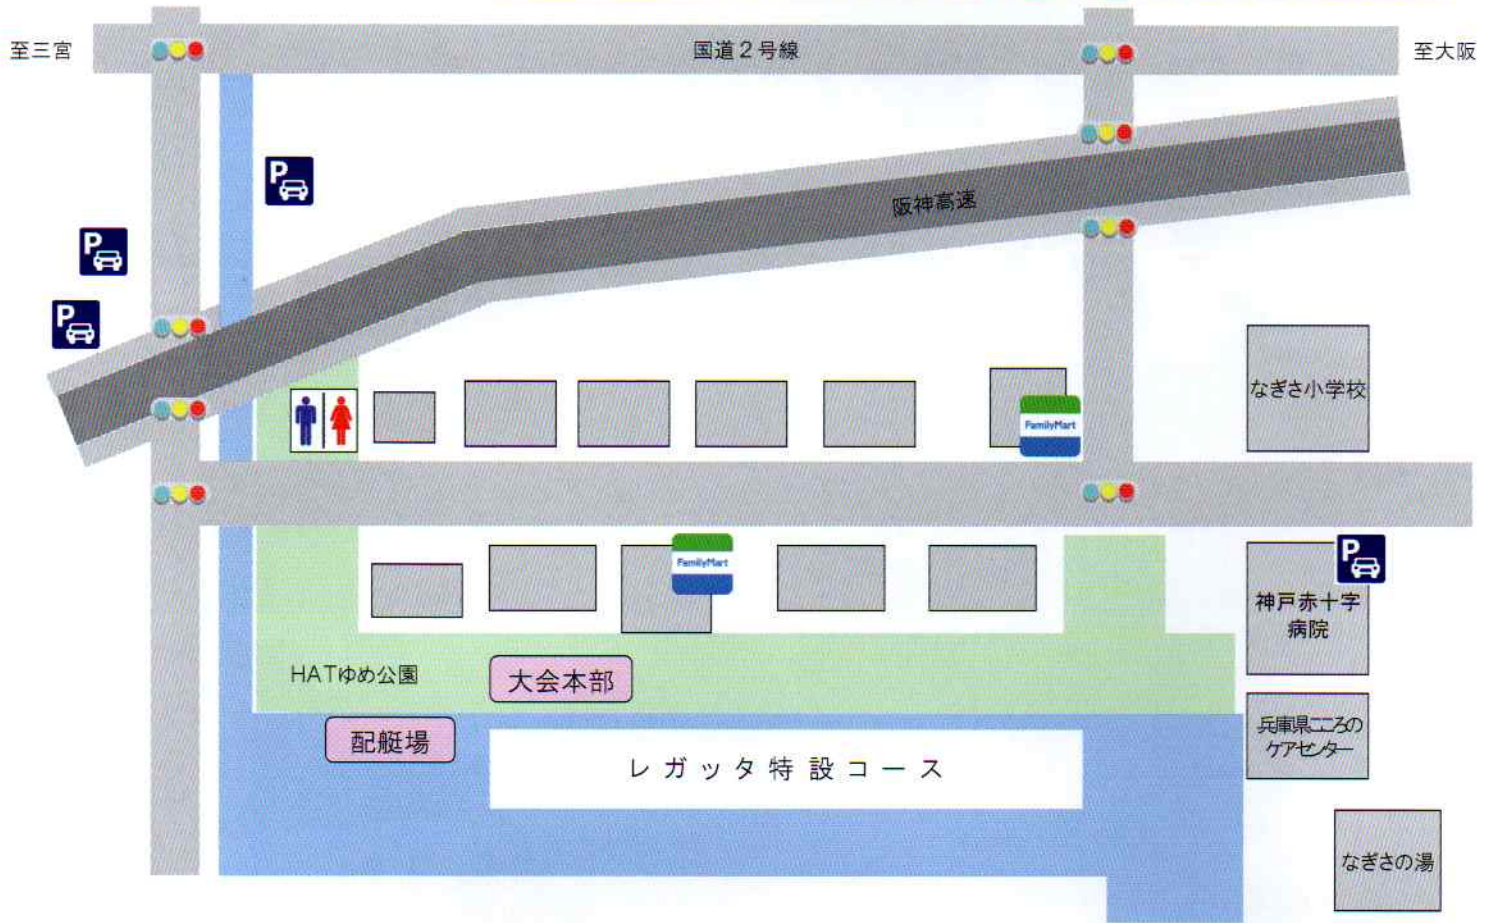

会場略図

《 注意事項 》

車両の入場は艇の搬出入に限られます。会場に駐車場はありませんので、一般車両は周辺の有料駐車場をご利用ください。

コース略図

大会本部